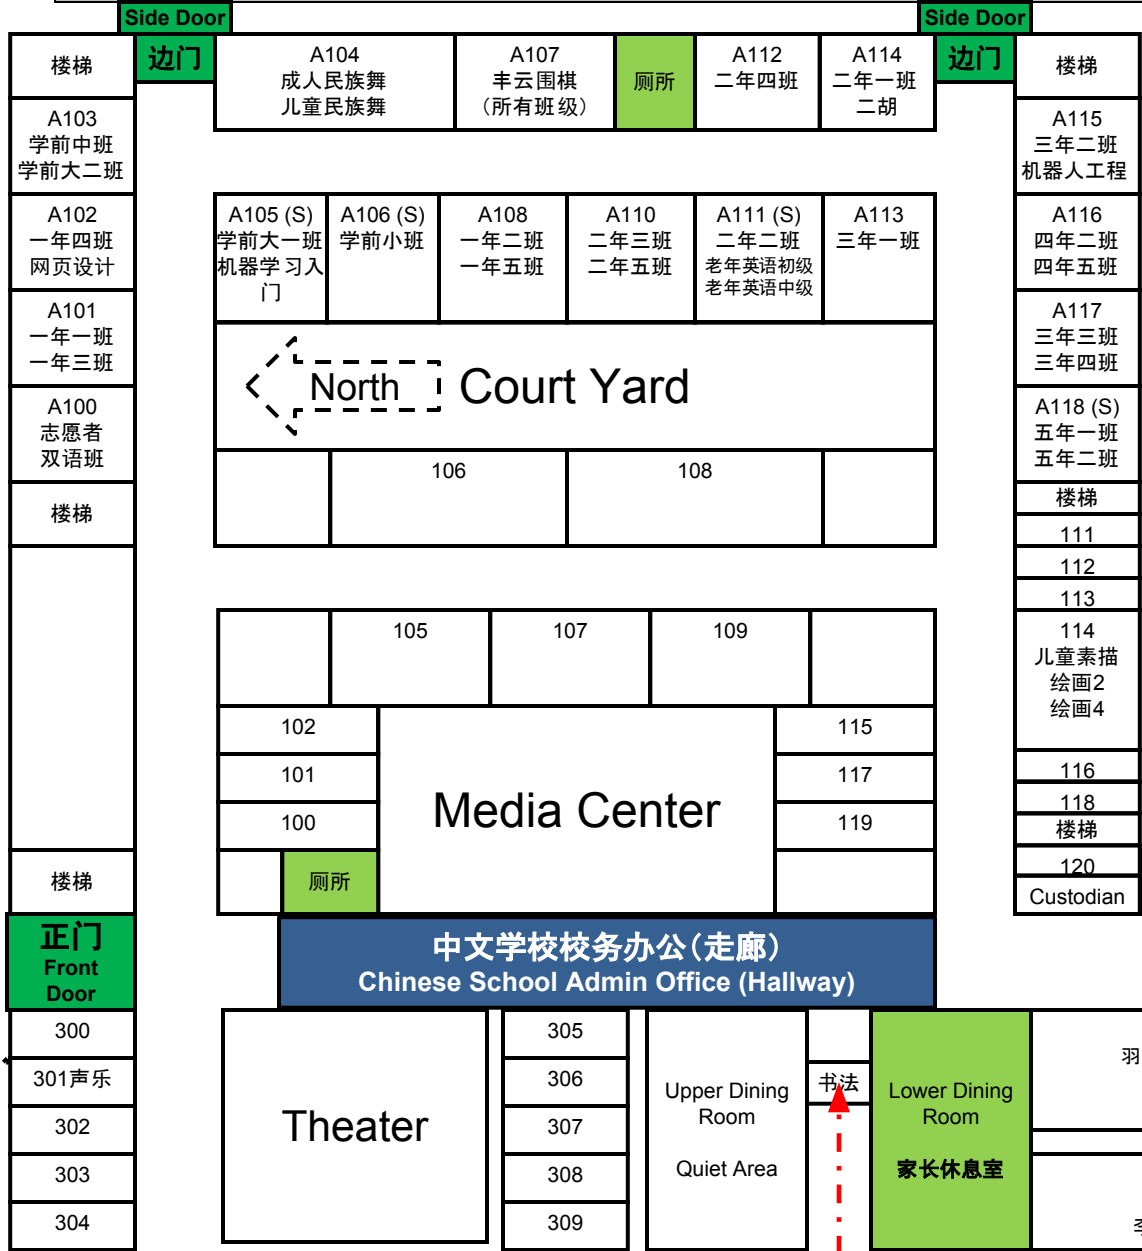

出口

停车场 Parking

华夏普兰斯堡中文学校
教室分布图 2018-19
(一楼)

停车场 停车

Address:
West Windsor-Plainsboro High School North
90 Grovers Mill Road
Plainsboro, NJ 08536

入口

国标舞

书法

华夏普兰斯堡中文学校 教室分布图 2018-19 (二楼)

楼梯
A203 (S) 五年三班
A202 (S) 五年四班 五年五班
A201 八年一班 高中/SAT物理
A200 数学加强班 (All)
楼梯
210 六年三班 六年二班
209 七年二班
208 (S) 四年四班
207 七年一班
205
203 (S) 四年三班
201 (S) 八年三班 八年四班
楼梯

A205-A206 (X)	A208 (X)	A210
---------------	----------	------

A204 (X)	A207 (X)	A209 (X)			
211	212	214	216	218	219

	213	215	217 瑜伽/Zumba 普拉提		
	厕所				厕所
	204 六年四班				225 (S) 六年一班
	202 (S) 七年三班 桥牌			227 四年一班	
	200 (S) 黄梅戏/旗袍			229 八年二班	

楼梯
A211 (S) 十年二班
A212 十年一班
A213 九年二班
A214 (S) 九年一班
楼梯
221
222
223 (S)
224 SAT 课程
226 国际象棋
228 (X)
楼梯