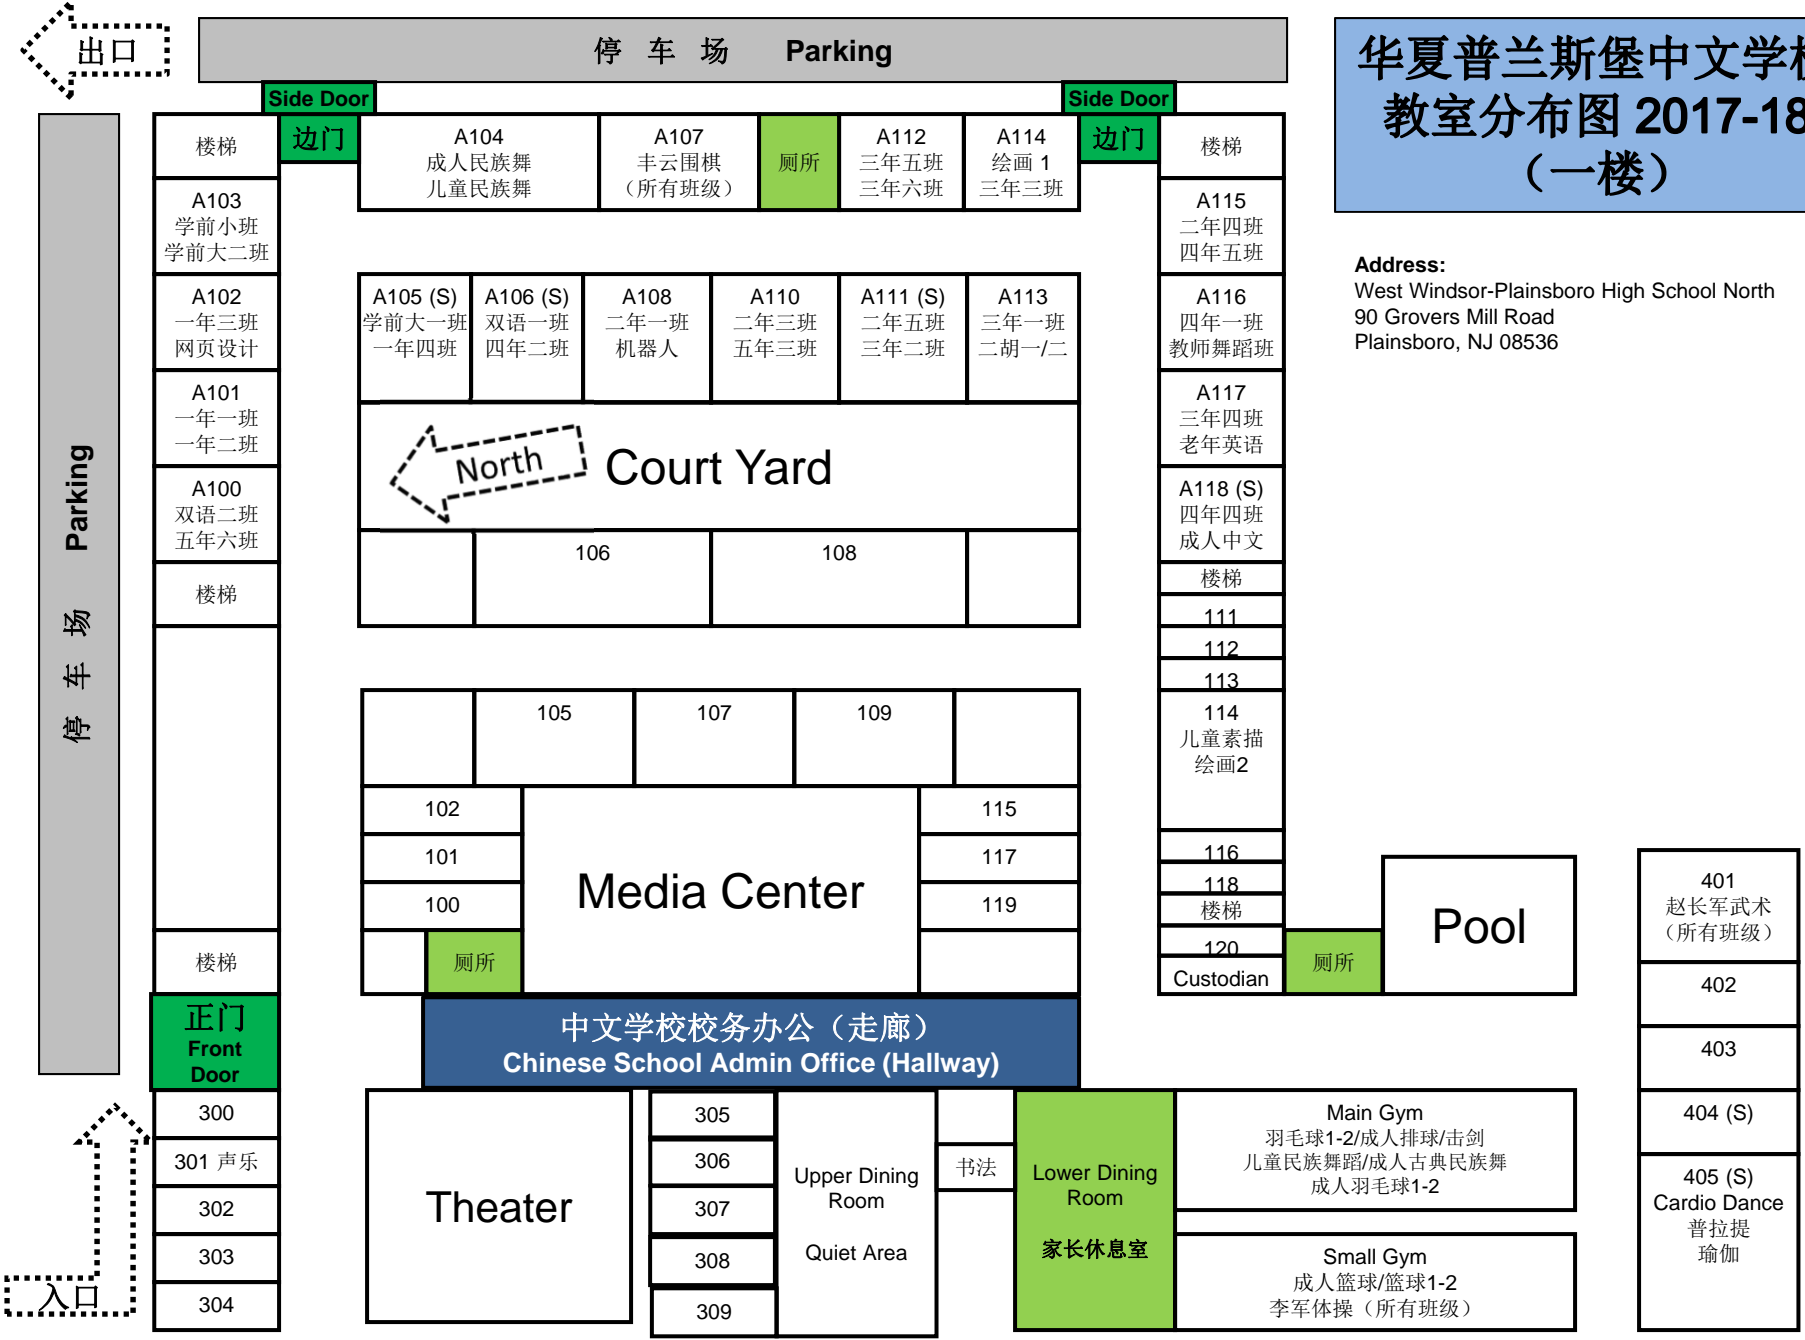

华夏普兰斯堡中文学校 教室分布图 2017-18 (一楼)

Address:
West Windsor-Plainsboro High School North
90 Grovers Mill Road
Plainsboro, NJ 08536

华夏普兰斯堡中文学校 教室分布图 2017-18 (二楼)

楼梯
A203 (S) 五年二班 八年二班
A202 (S) 五年五班
A201 八年一班 高中物理
A200 数学加强班 (All)
楼梯
210 六年三班 七年五班
209 六年二班
208 (S) 五年一班
207
205 七年一班 七年三班
203 (S) 四年三班
201 (S) 八年三班
楼梯

A205-A206 (X)	A208 (X)	A210
---------------	----------	------

A204 (X)	A207 (X)	A209 (X)			
211	212	214	216	218	219

	213	215	217 五年四班	
厕所				厕所
204 六年一班				225 (S)
202 (S) 七年四班 桥牌				227 九年一班
200 (S) 黄梅戏/旗袍 国标舞				229 绘画4 泥塑

楼梯
A211 (S)
A212 十年级
A213 九年二班
A214 (S) 国际象棋
楼梯
221
222
223 (S)
224 九年级三班
226 七年二班 中国历史
228 (X)
楼梯